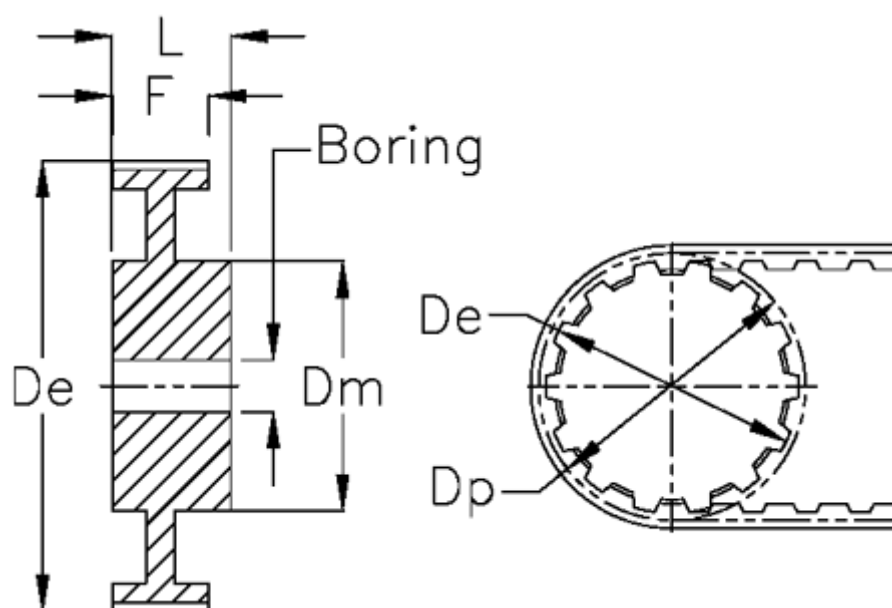

Varenummer: 604146048037  
Beskrivelse: Tandremskive med nav  
48 XL 037

## Mål

Bredde	= XL 037	Max boring	= 23
De	= 77.11	Tandantal	= 48
Deling	= 1/5"	Vægt	= 0.16
Dm	= 38		
Dp	= 77.62		
F	= 14.3		
Forboring	= 8		
L	= 25.4		